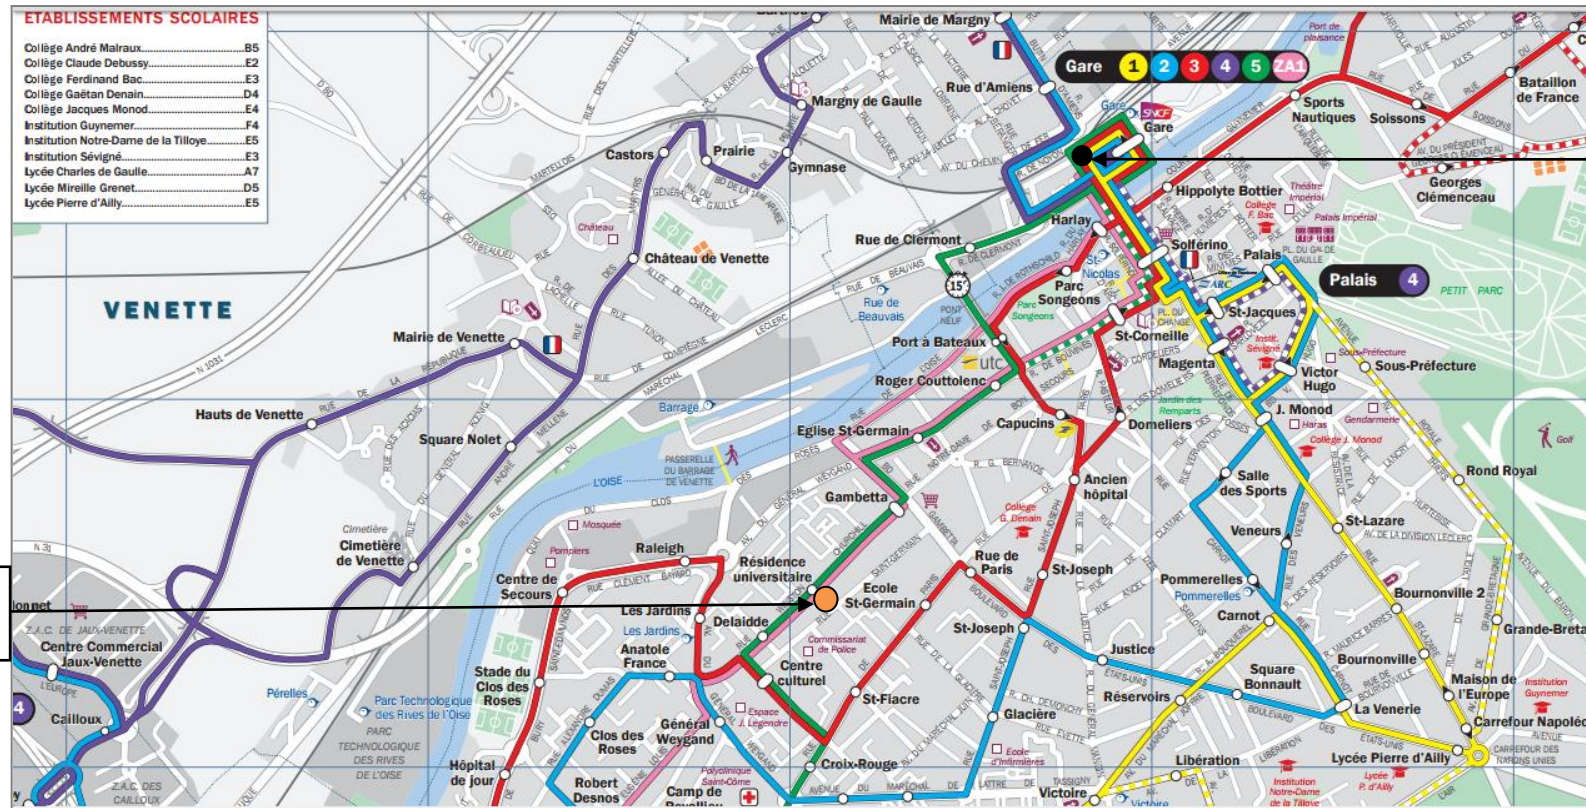

Le 27 et 28 février

votre

Mission Locale

Déménage

12 / 14 rue St Germain

à Compiègne

☎ 03 44 36 34 44

**N'hésitez pas à vous
renseigner
auprès de l'accueil !**

**Déménagement
de votre
Mission Locale**

Déménagement de votre Mission Locale effectif à compter du 01 mars 2017

Pour vous rendre dans nos locaux : 12/14 rue Saint Germain.

En bus, TIC de la gare de Compiègne par les lignes 3 ou 5.

Quelques arrêts à proximité :

- **Résidence universitaire** ligne 5 (traverser la rue Winston Churchill et le parking, l'arrêt est juste derrière notre bâtiment)
- **Centre culturel** lignes 3 et 5 (face à l'espace Jean Legendre, suivre la rue St Germain)
- **Gambetta** ligne 5 (à côté du Simply Market, emprunter le boulevard Gambetta puis la rue St Germain)
- **St Fiacre** ligne 3 (emprunter la rue St Fiacre jusqu'au commissariat puis prendre à droite sur la rue St Germain)